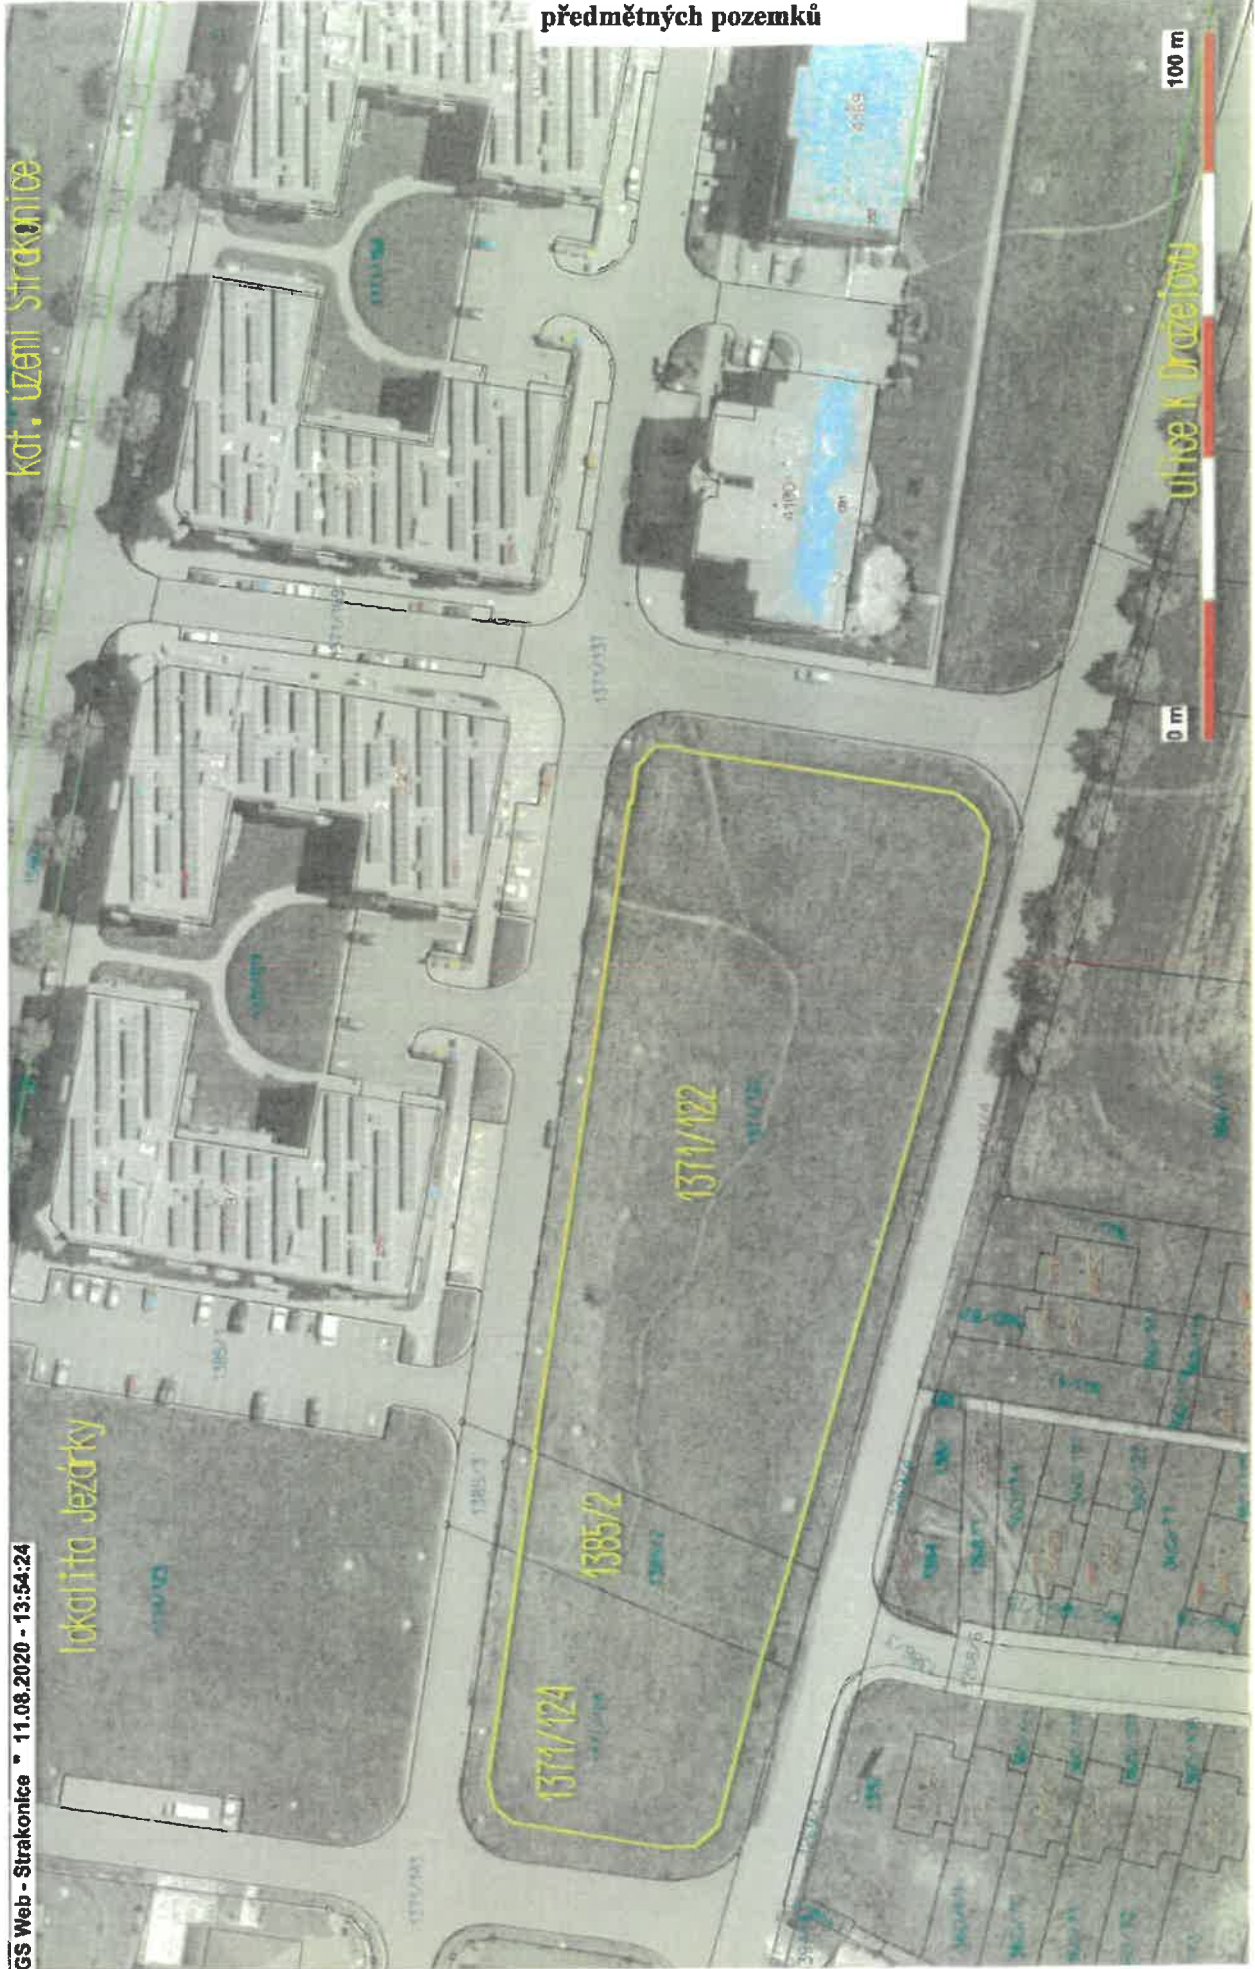

Příloha č. 1

Katastrální mapa se zákresem předmětných pozemků

lokalita Jezárky

kat. území Strakonice

0 m

100 m

ulice K Dražejovtu