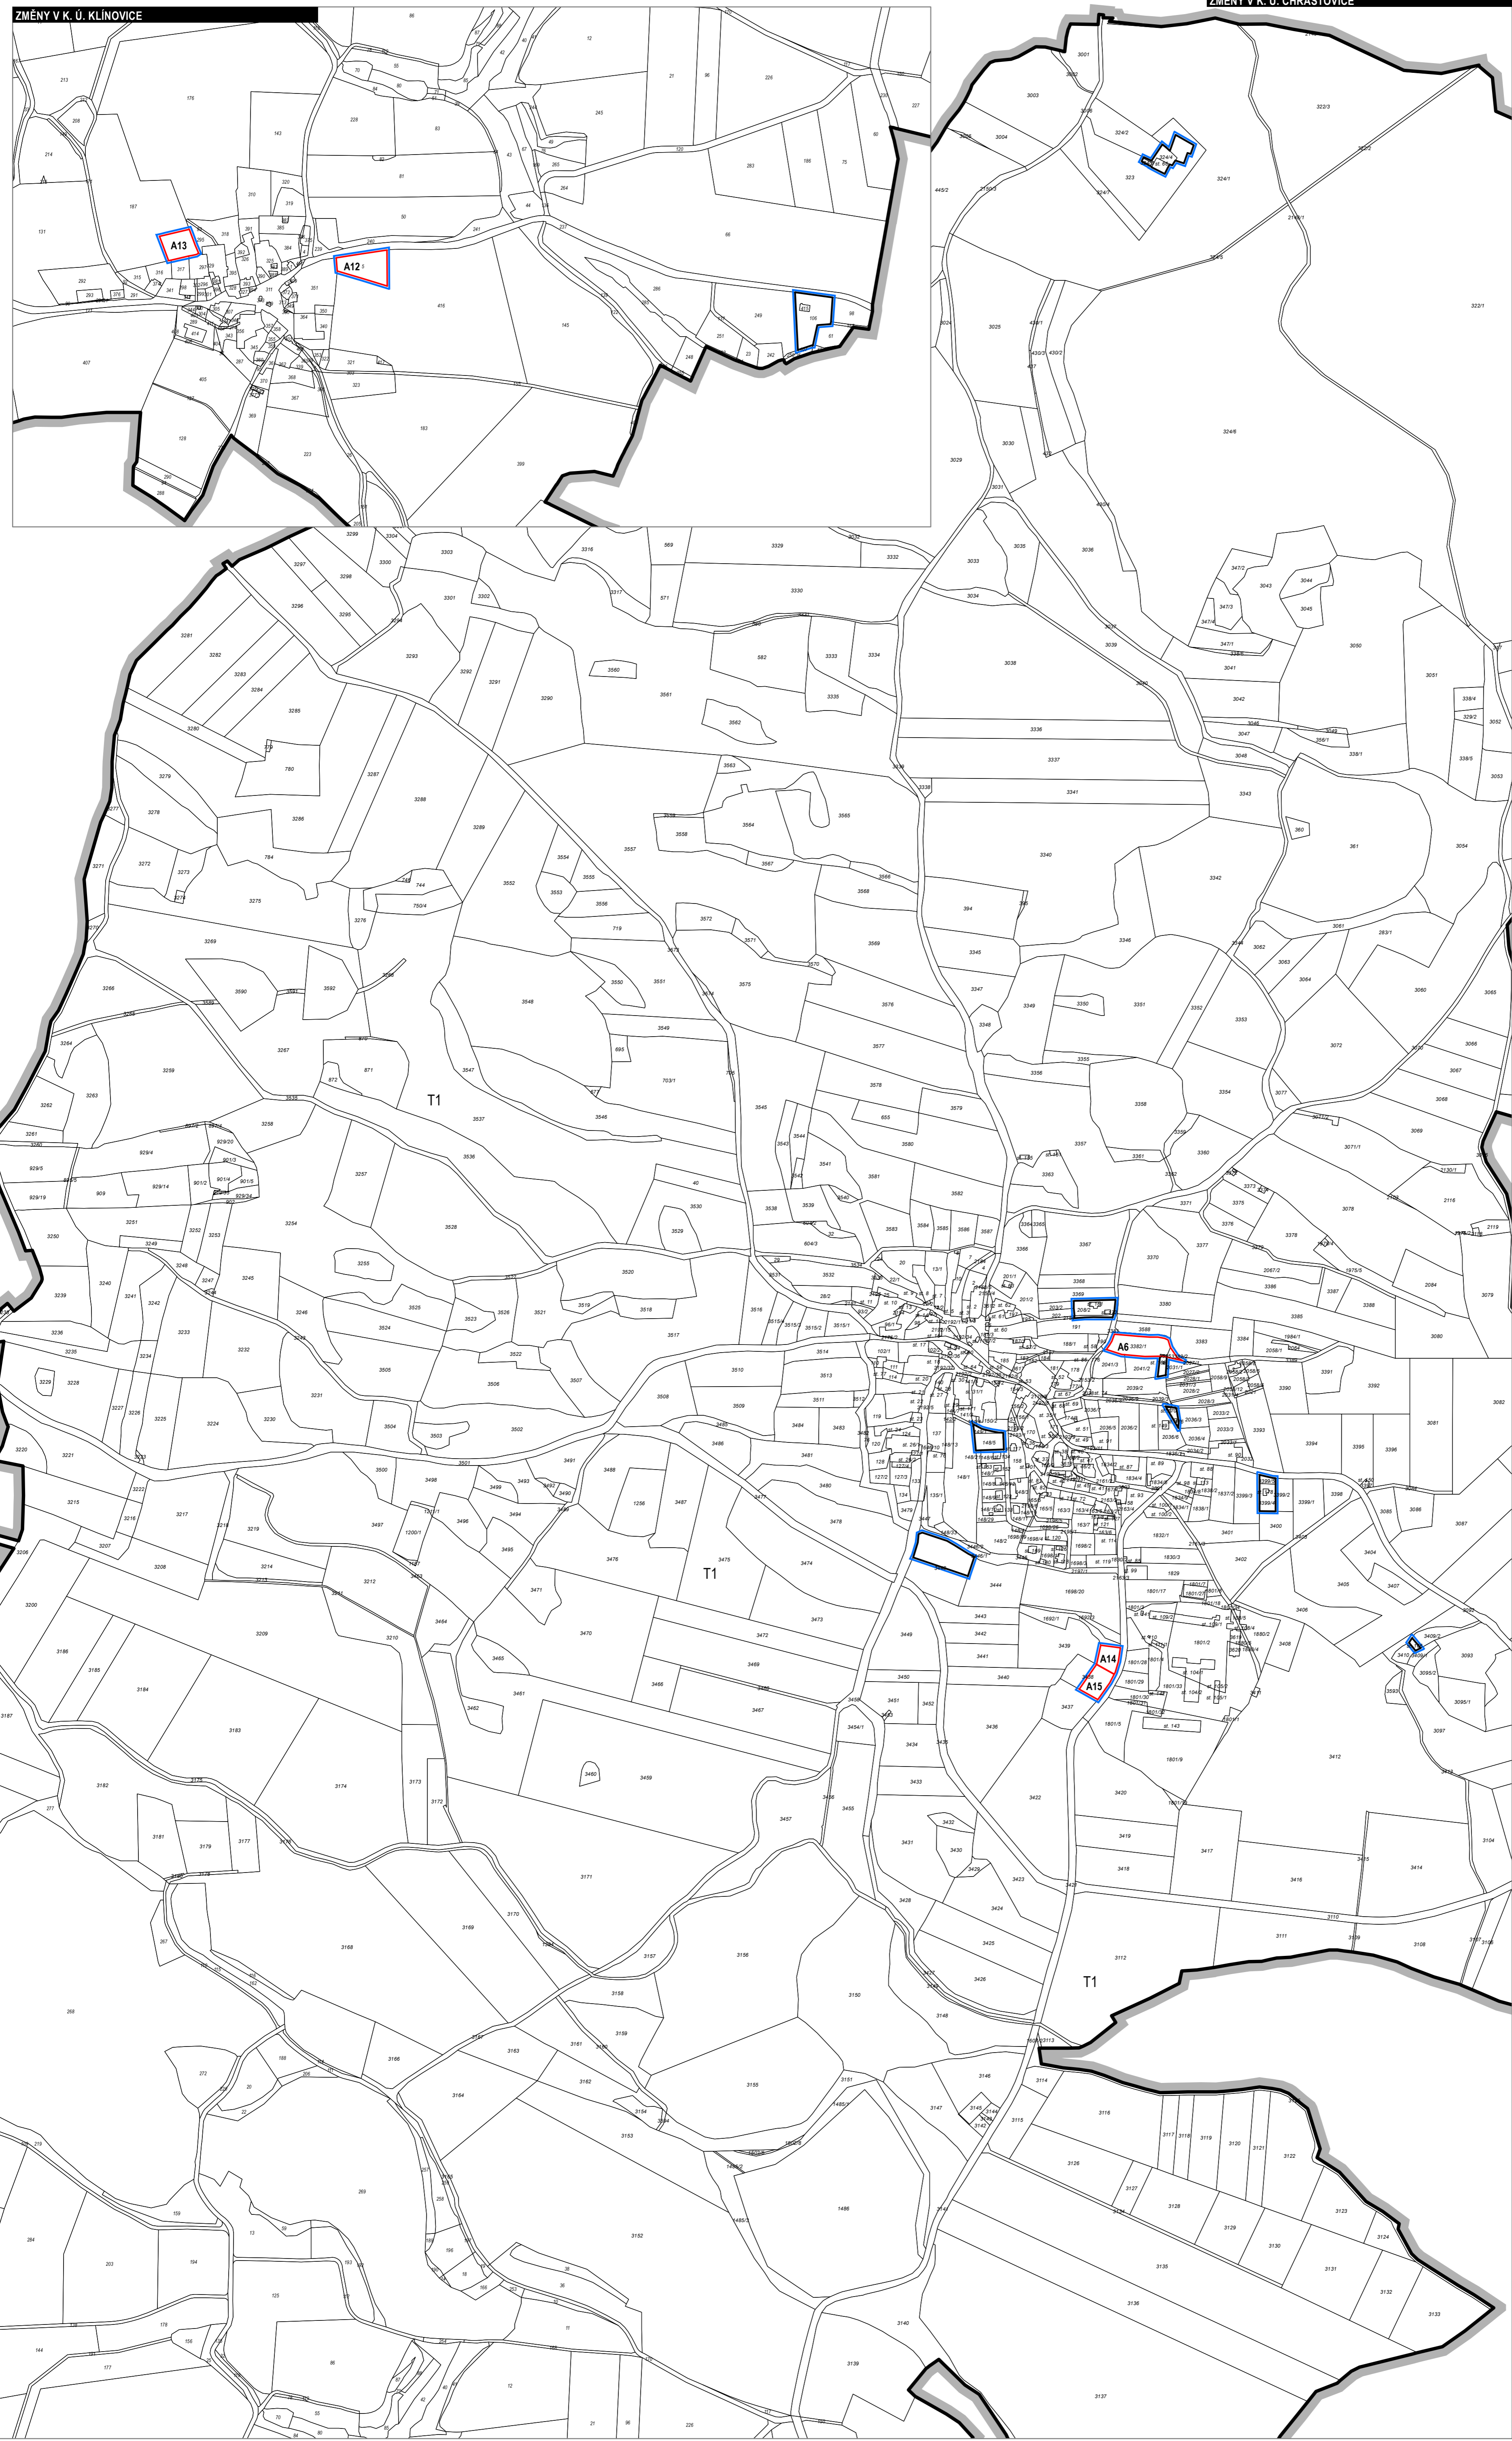

ZMĚNY V K. Ú. KLÍNOVICE

ZMĚNY V K. Ú. CHRÁŠTOVICE

ZÁKLADNÍ ČLENĚNÍ

stav	návrh	popis
		hranice správního území obce
		hranice zastavěného území (aktualizováno k 30.5.2022)
		zastavitelná plocha
		hranice řešeného území změny

ZÁZNAM O ÚČINNOSTI
vydávající správní orgán: Zastupitelstvo obce Chrášťovice
datum nabytí účinnosti: 15. 8. 2023
pořizovatel: Obecní úřad Chrášťovice
oprávněná osoba pořizovatele: Ing. Lenka Šimová

ZMĚNA Č. 1 ÚZEMNÍHO PLÁNU CHRÁŠTOVICE
1. VÝKRES ZÁKLADNÍHO ČLENĚNÍ

ZHOTOVITEL
Studio MAP s.r.o.
Ing. Jan Šima, Ing. arch. Filip Dubský

MĚŘÍTKO
1:5 000