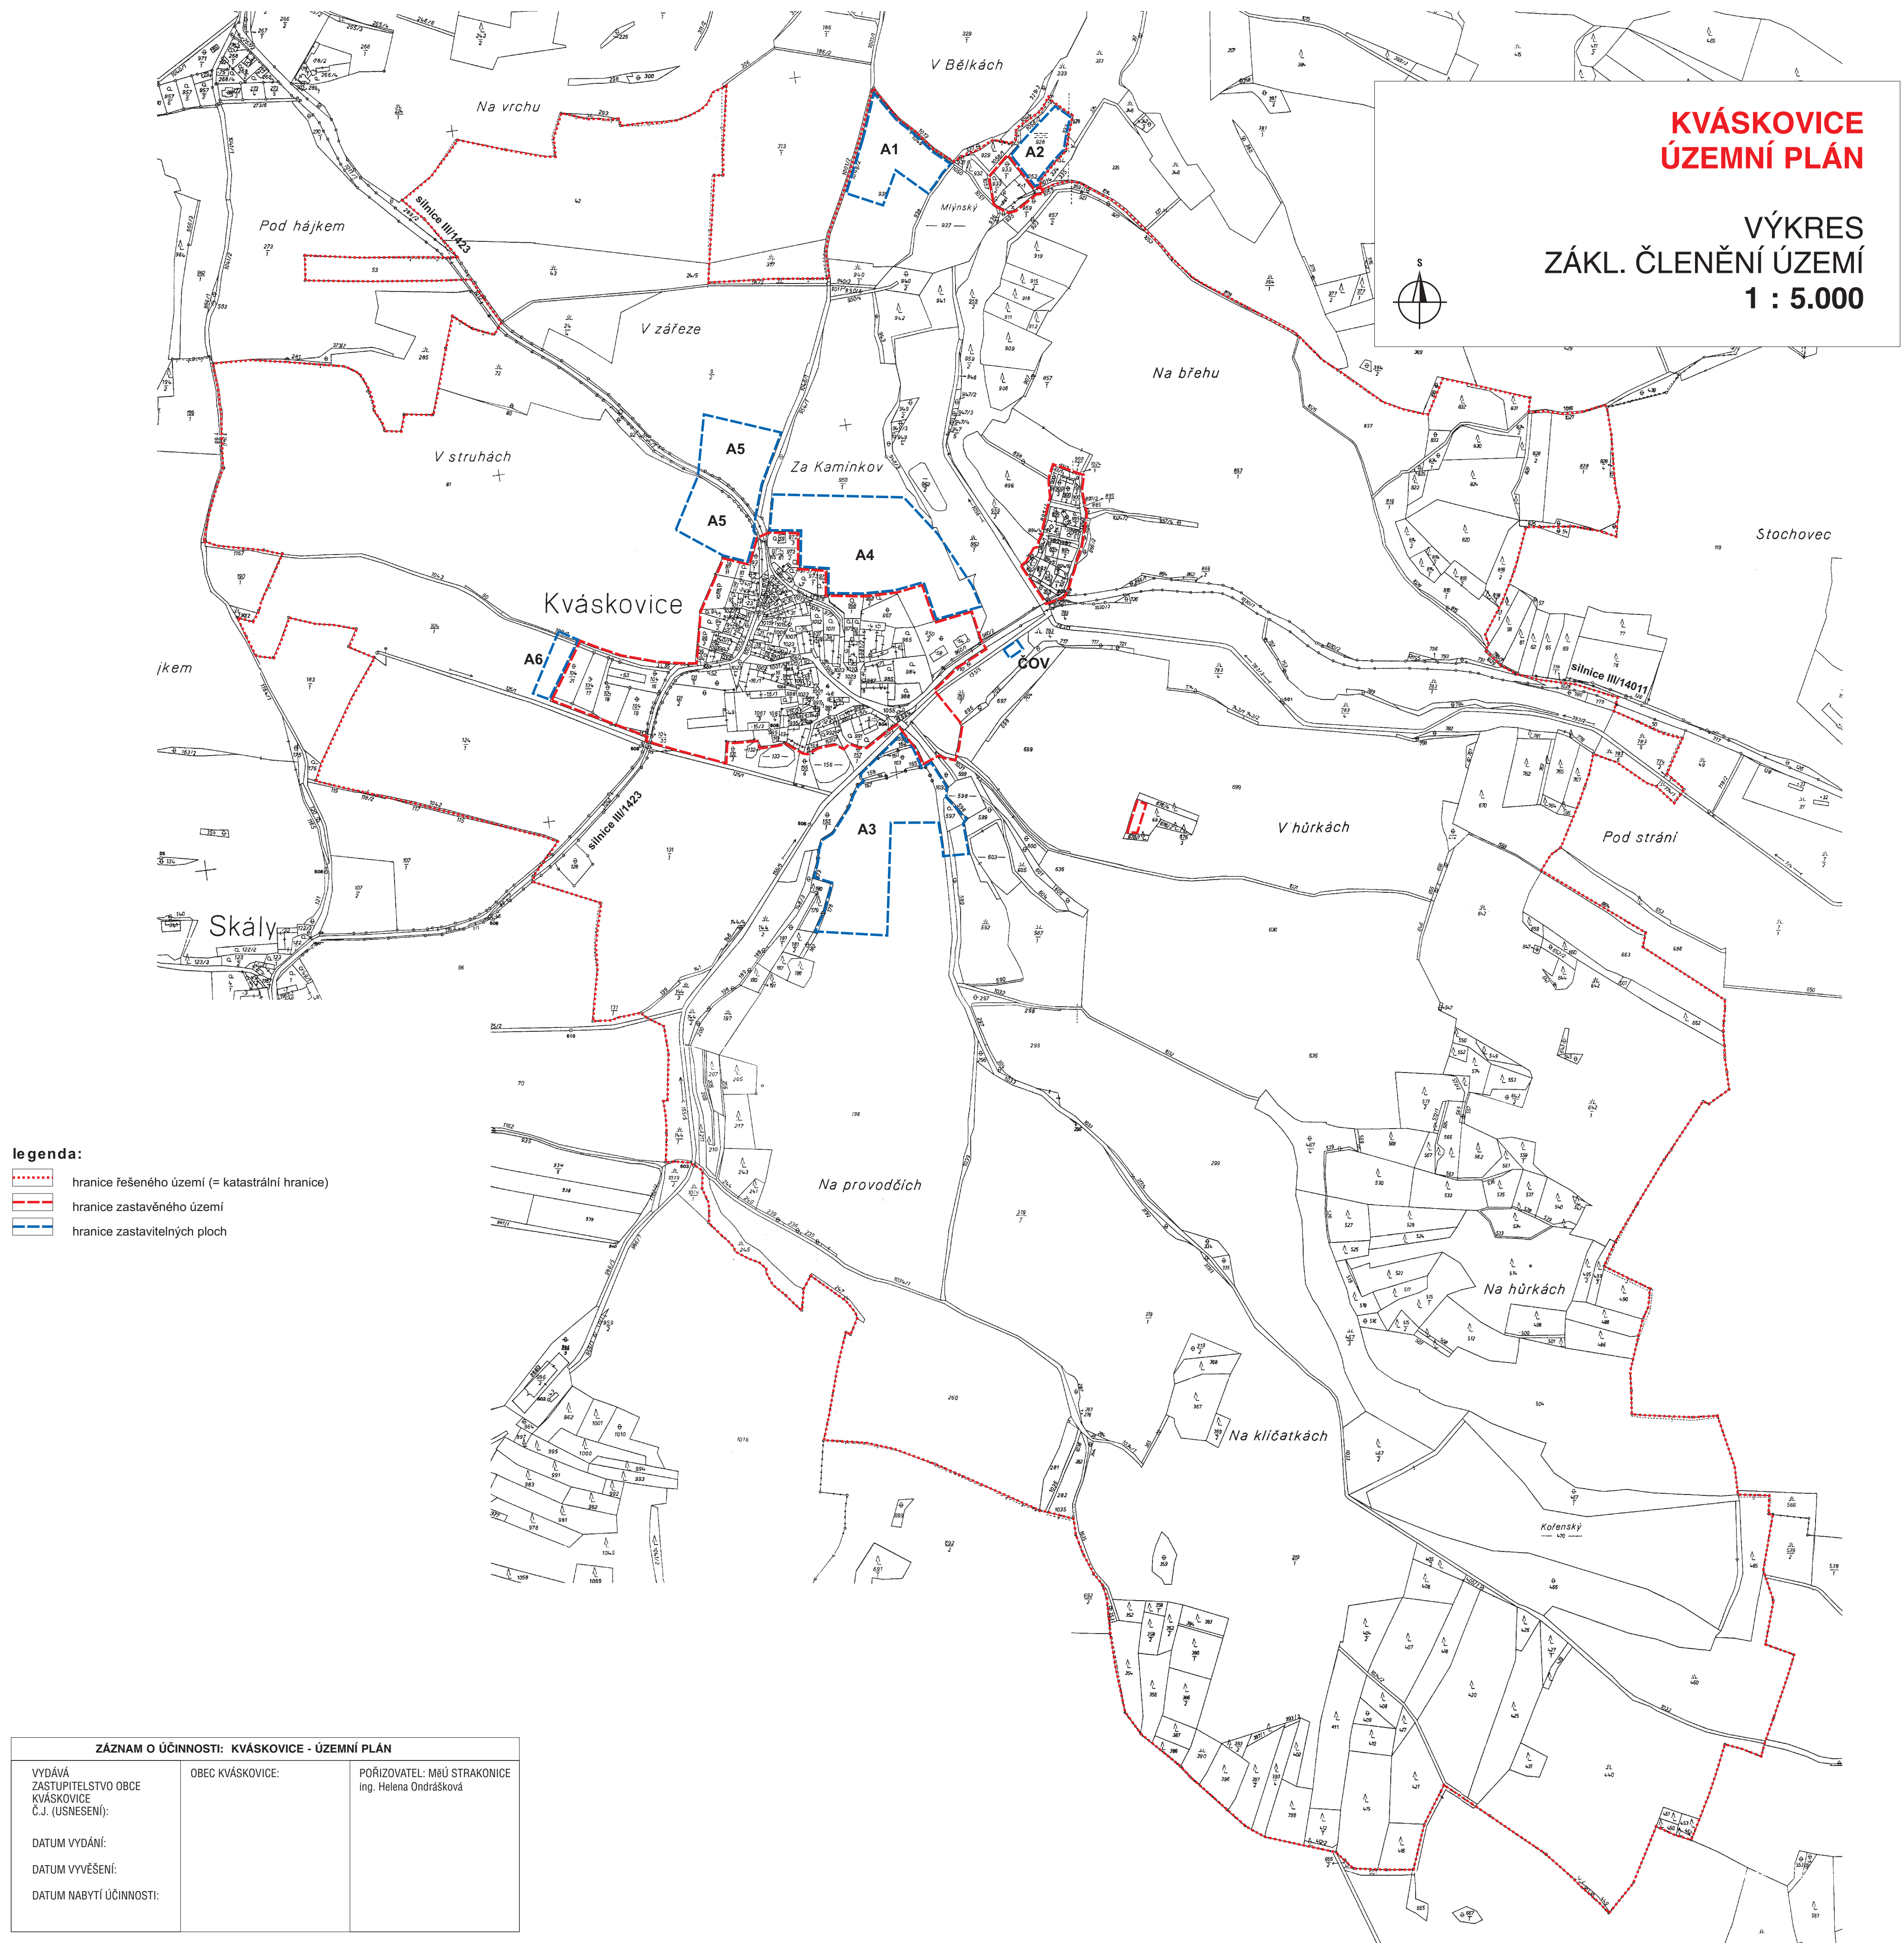

# KVÁSKOVICE ÚZEMNÍ PLÁN

VÝKRES  
ZÁKL. ČLENĚNÍ ÚZEMÍ  
1 : 5.000

- legenda:**
- hranice řešeného území (= katastrální hranice)
  - hranice zastavěného území
  - hranice zastavitelných ploch

ZÁZNAM O ÚČINNOSTI: KVÁSKOVICE - ÚZEMNÍ PLÁN		
VYDÁVÁ ZASTUPITELSTVO OBCE KVÁSKOVICE Č.J. (USNESENÍ):	OBEC KVÁSKOVICE:	POŘIZOVATEL: MěÚ STRAKONICE ing. Helena Ondrášková
DATUM VYDÁNÍ:		
DATUM VYVĚŠENÍ:		
DATUM NABYTÍ ÚČINNOSTI:		

**VLADIMÍR DĚRDA**  
ARCHITEKTONICKÁ KANCELÁŘ

Údraž 10, 397 01 Písek  
telefon: 602 18 18 20

**KVÁSKOVICE - ÚZEMNÍ PLÁN** **M 1: 5000**

VÝKRES ZÁKL. ČLENĚNÍ ÚZEMÍ

Vypracovali: ing. arch. Vladimír Děrda • Vlasta Petružálková Datum: 11/2012