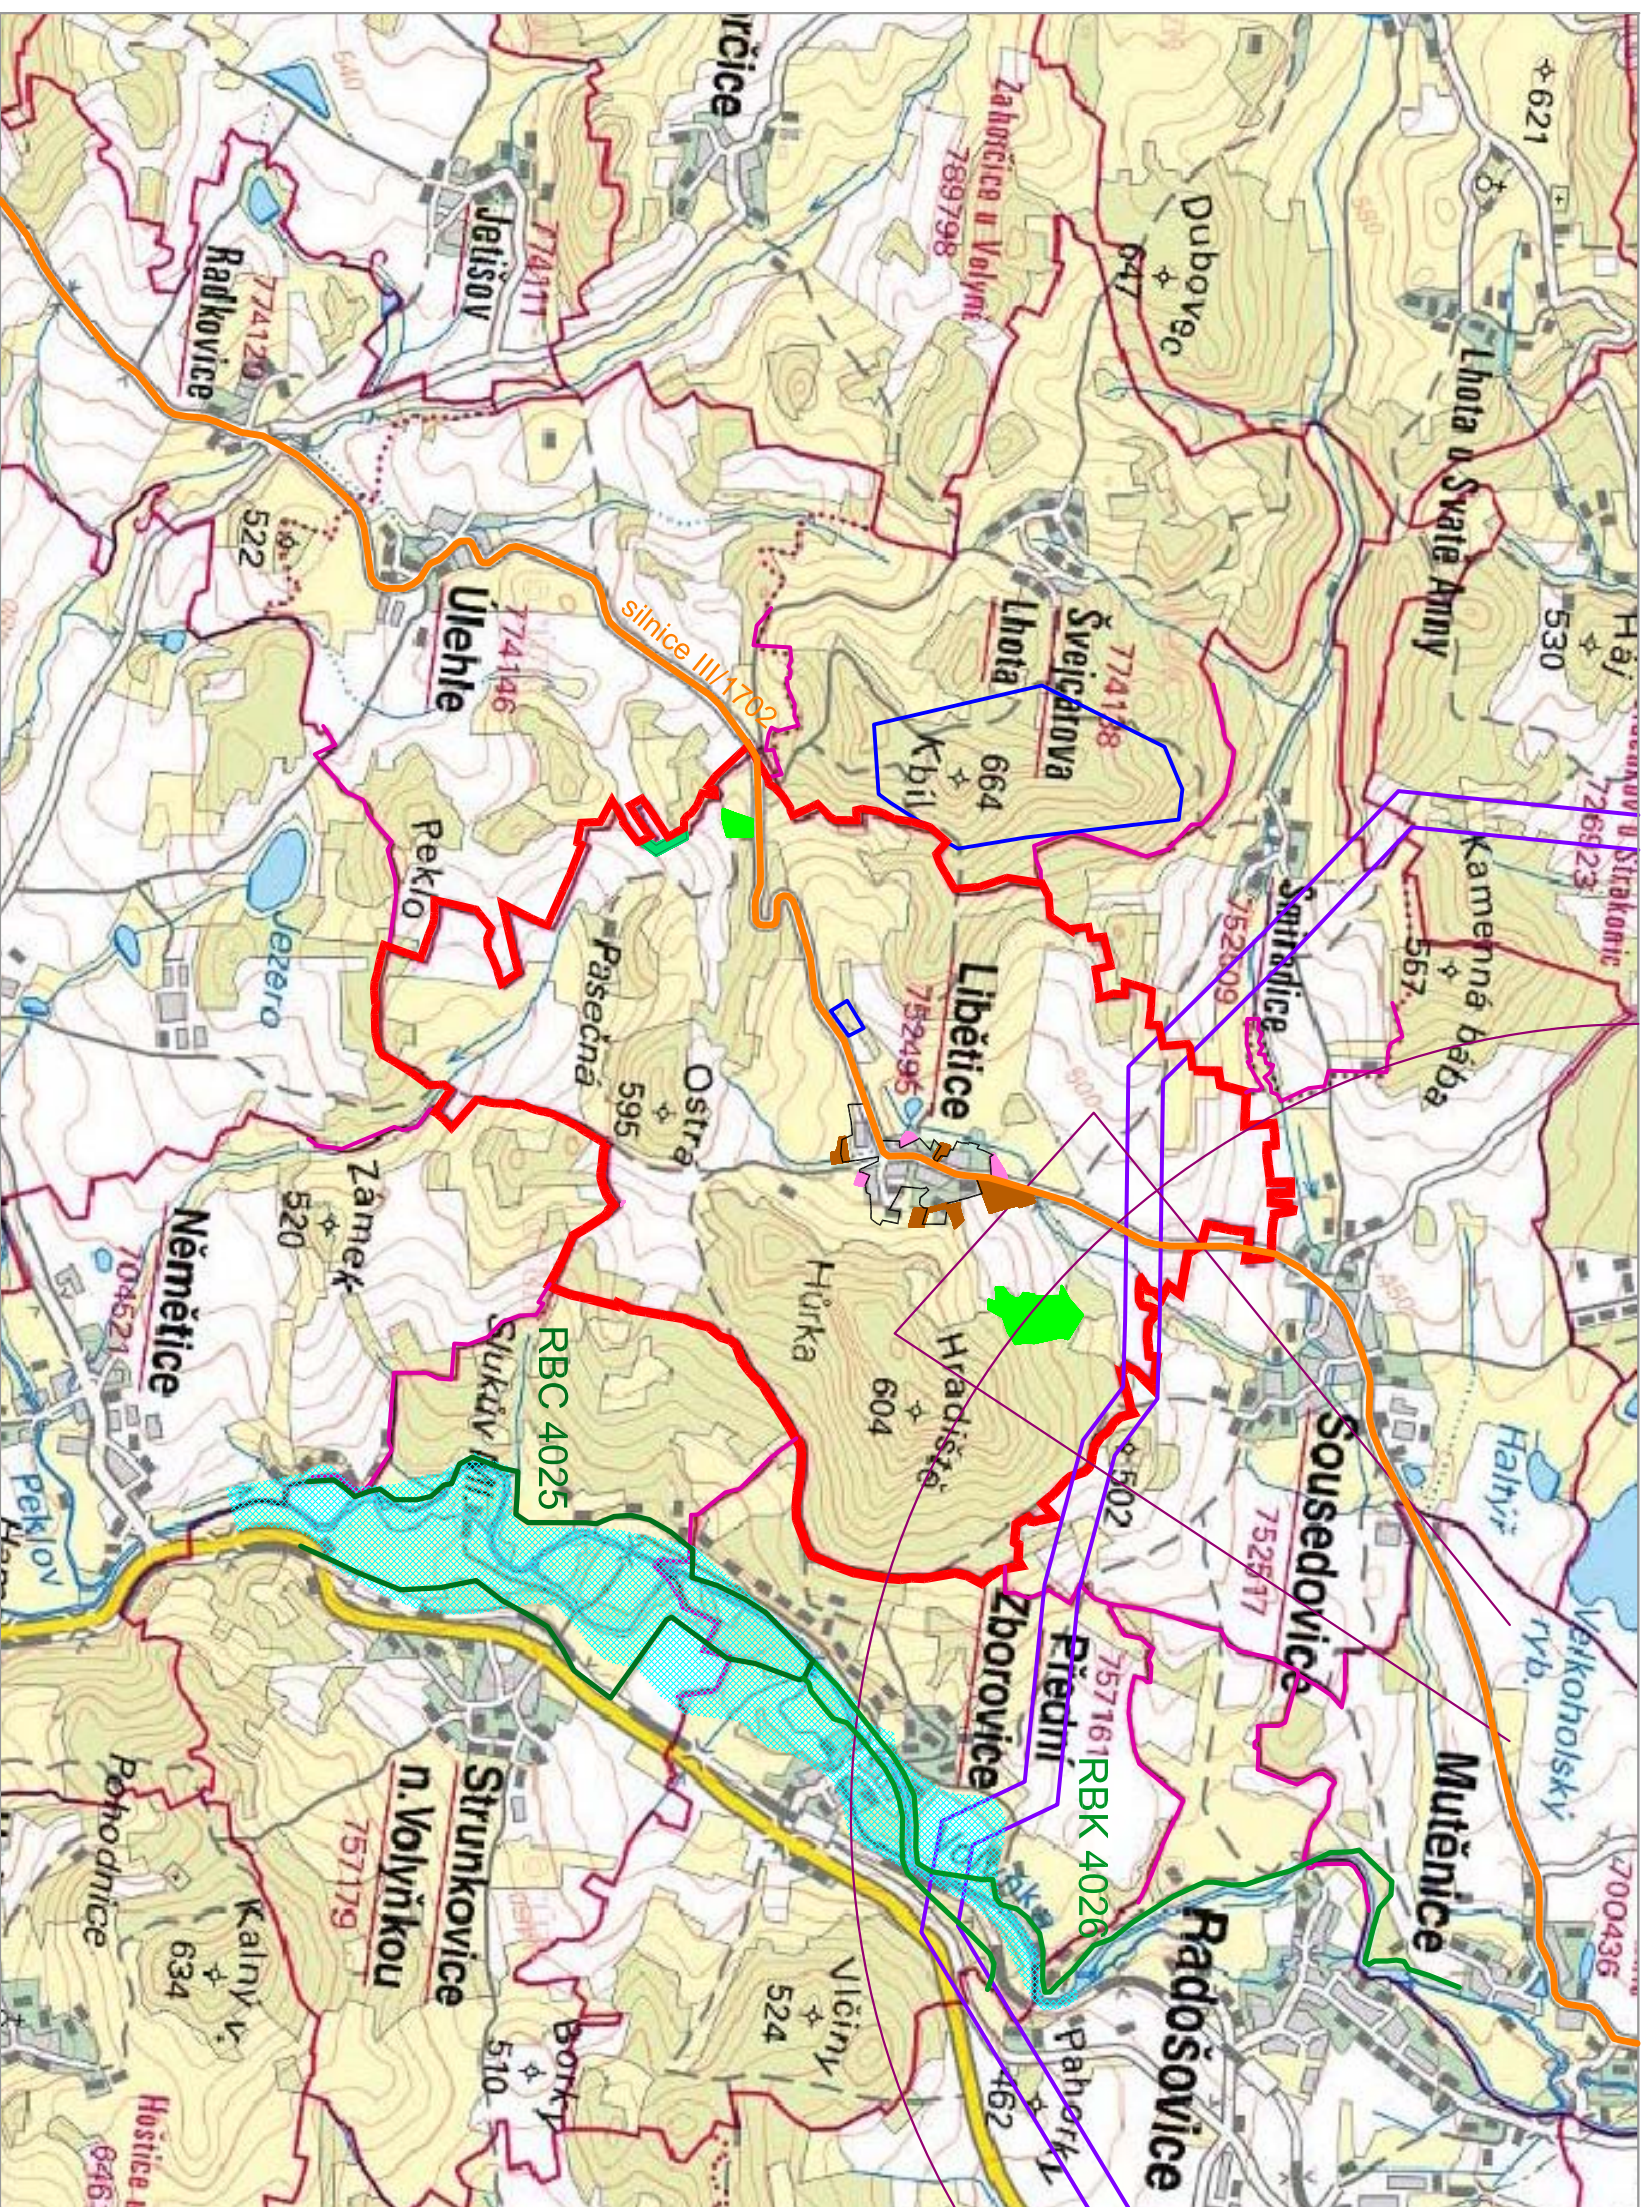

VÝKRES ÚZEMNÍ PLÁN LIBĚTICE
ŠIRŠÍCH
VZTAHŮ
ZMĚNA Č. 1

LEGENDA:

- HRANICE OBCE LIBĚTICE
- HRANICE SOUSEDNÍ OBCE
- HRANICE ZASTAVĚNÉHO ÚZEMÍ
- SILNICE III. TR.
- KORIDOR ELEKTRICKÉ ENERGIE Ee1
- REGIONÁLNÍ BIOCENTRUM
- REGIONÁLNÍ BIOKORIDOR
- OP VODNÍHO ZDROJE
- ZÁPĽAVOVÉ ÚZEMÍ
- OCHRANNÉ PASMŦ LETIŠTĚ
- PLOCHY ŘEŠENÉ ZMĚNOU
- PLOCHY - ÚP

DOKUMENTACE POŘIZOVANÁ PODLE §55a A NÁSLEDUJÍCÍCH SZ

ZMĚNA Č. 1 ÚP LIBĚTICE

VÝKRES:

VÝKRES ŠIRŠÍCH VZTAHŮ

ODŮVODNĚNÍ

Č.PŘÍLOHY: Č.PARĚ:

MĚŘÍTKO: 1:25000

DATUM: BŘEZEN 2020