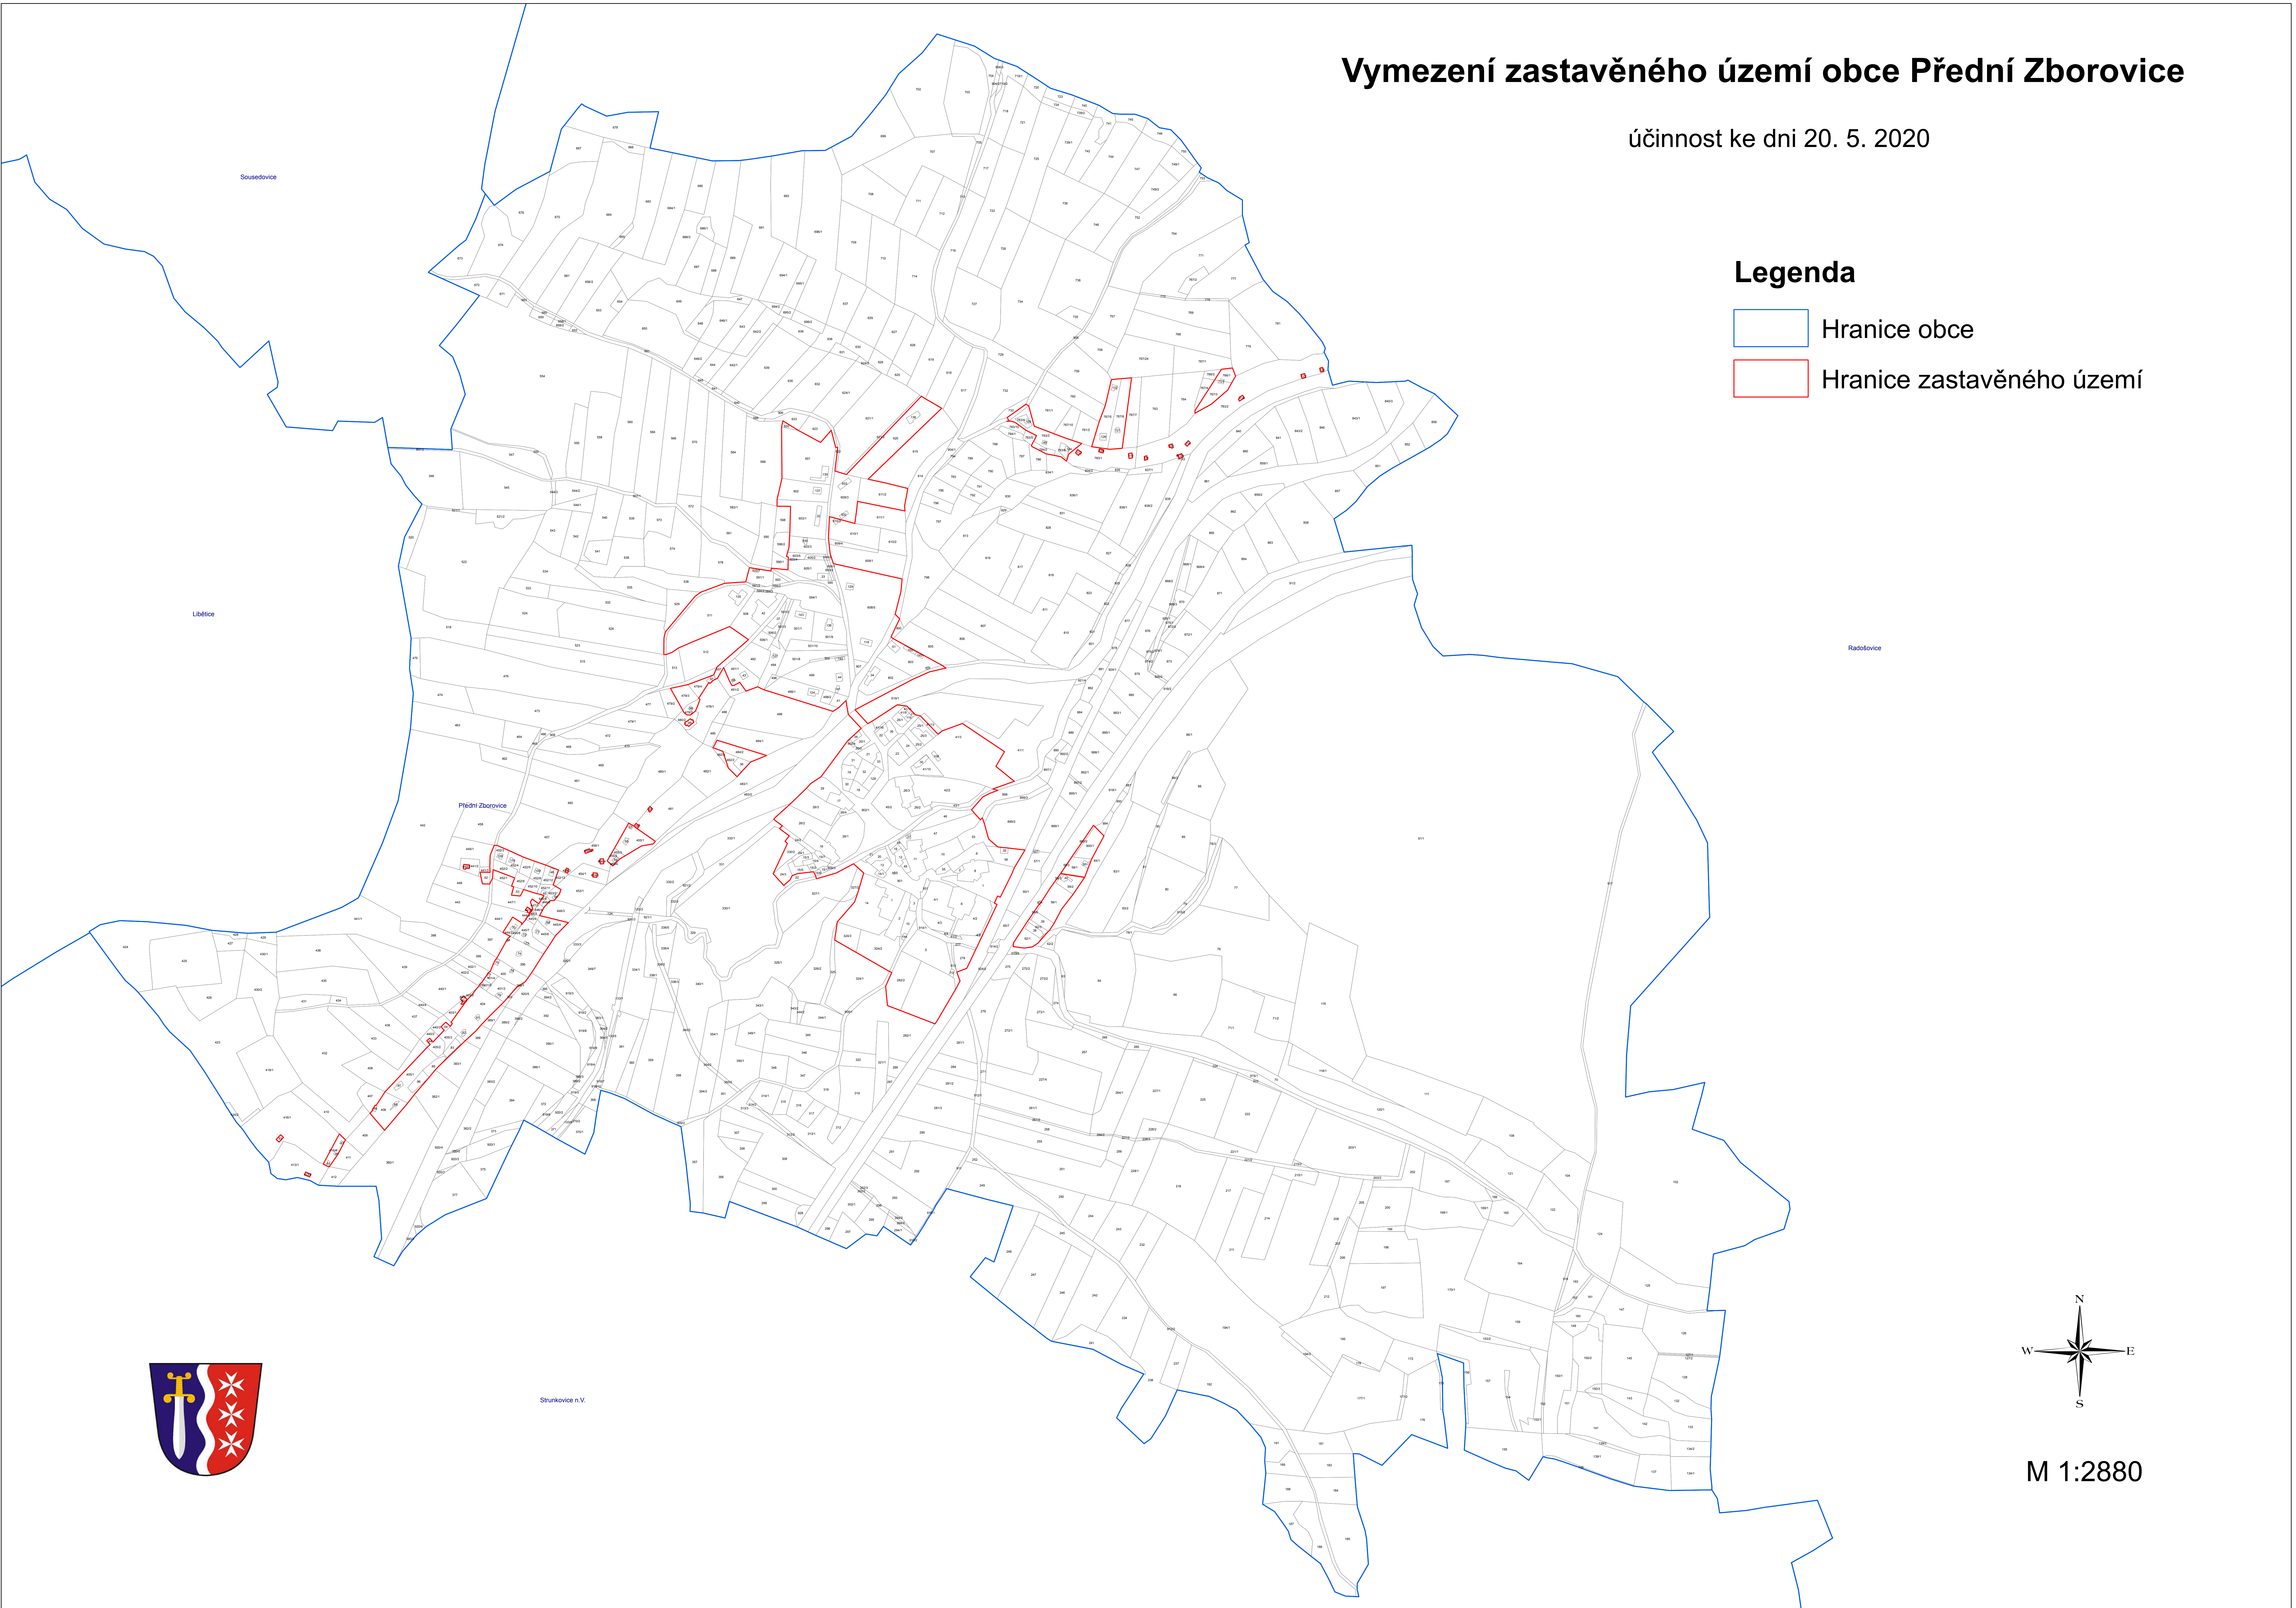

Vymezení zastavěného území obce Přední Zborovice

účinnost ke dni 20. 5. 2020

Legenda

-  Hranice obce
-  Hranice zastavěného území

M 1:2880