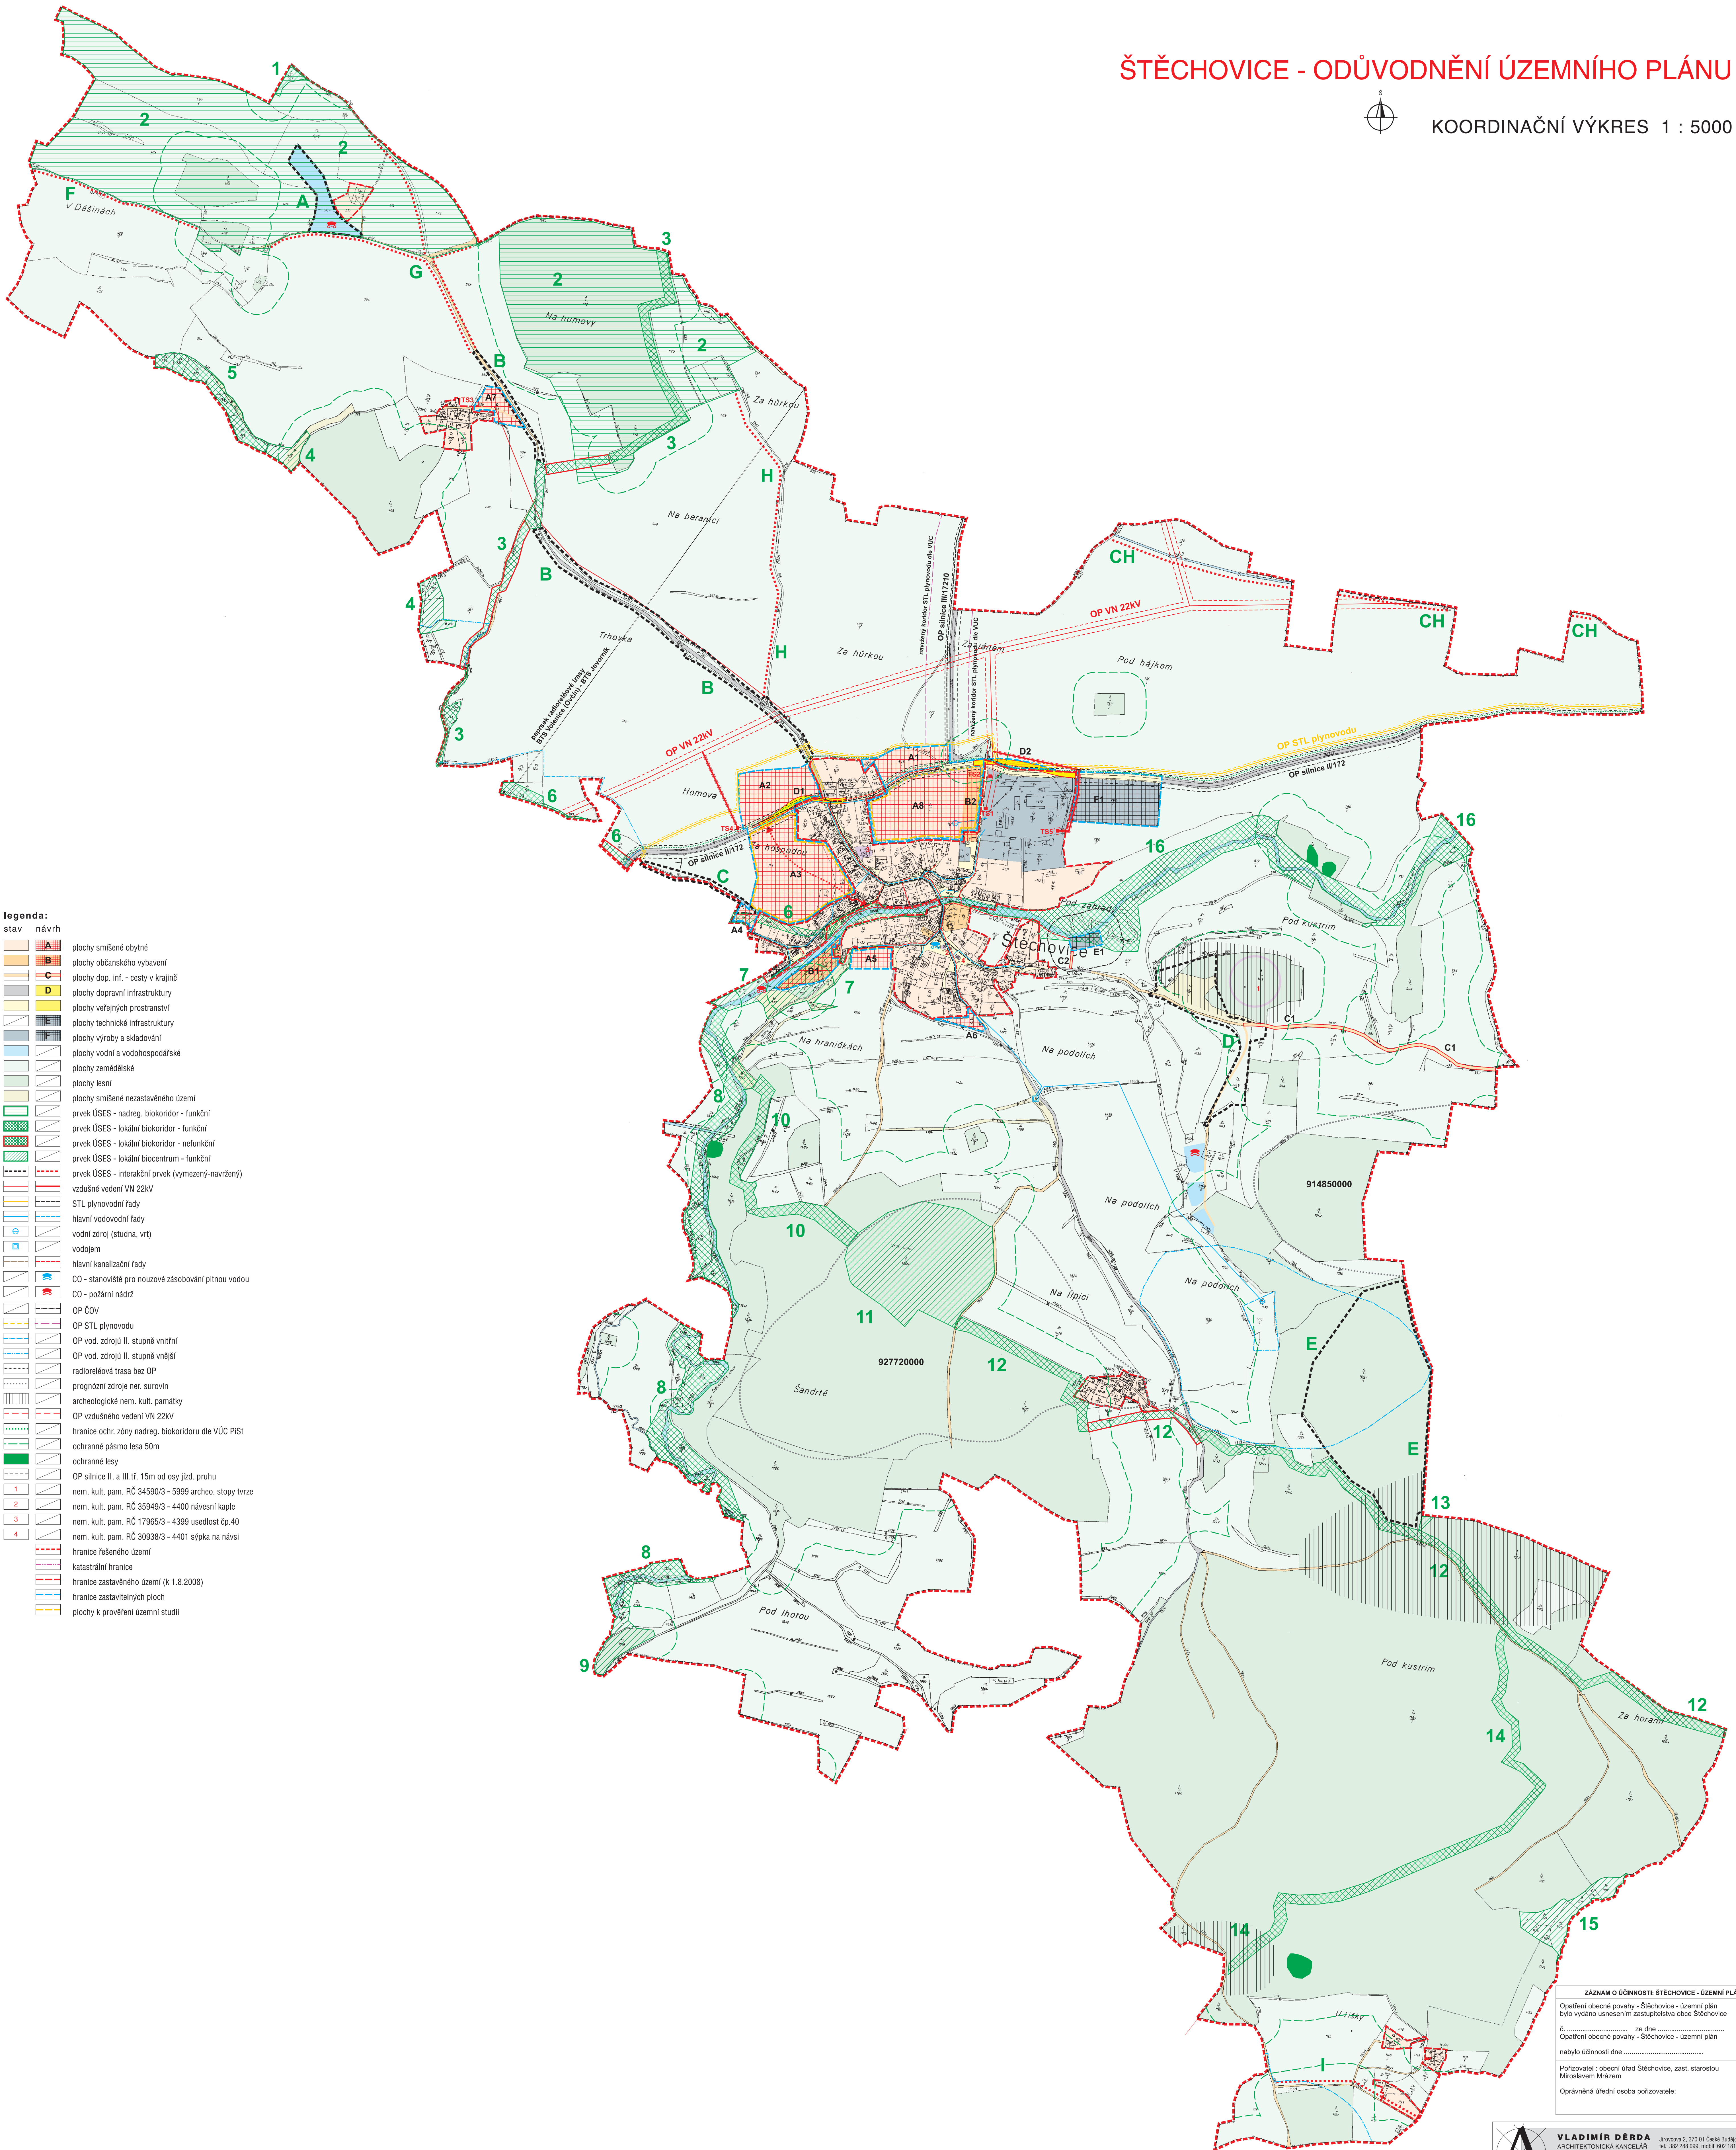

ŠTĚCHOVICE - ODŮVODNĚNÍ ÚZEMNÍHO PLÁNU

KOORDINAČNÍ VÝKRES 1 : 5000

1. **legenda:**
   stav návrh
2. plochy smíšené obytné
   - plochy občanského vybavení
   - plochy dop. inf. - cesty v krajině
   - plochy dopravní infrastruktury
   - plochy veřejných prostranství
   - plochy technické infrastruktury
   - plochy výroby a skladování
   - plochy vodní a vodohospodářské
   - plochy zemědělské
   - plochy lesní
   - plochy smíšené nezastavěného území
   - prvek ÚSES - nadreg. biokoridor - funkční
   - prvek ÚSES - lokální biokoridor - funkční
   - prvek ÚSES - lokální biokoridor - nefunkční
   - prvek ÚSES - lokální biocentrum - funkční
   - prvek ÚSES - interakční prvek (vymezený-navržený)
   - vzdušné vedení VN 22KV
   - STL plynovodní řady
   - hlavní vodovodní řady
   - vodní zdroj (studna, vrt)
   - vodojem
   - hlavní kanalizační řady
   - CO - stanoviště pro nouzové zásobování pitnou vodou
   - CO - požární nádrž
   - OP ČOV
   - OP STL plynovodu
   - OP vod. zdrojů II. stupně vnitřní
   - OP vod. zdrojů II. stupně vnější
   - radioreléová trasa bez OP
   - prognózní zdroje ner. surovin
   - archeologické nem. kult. památky
   - OP vzdušného vedení VN 22KV
   - hranice ochr. zóny nadreg. biokoridoru dle VÚC PISZ
   - ochranné pásmo lesa 50m
   - ochranné lesy
   - OP silnice II. a III. tř. 15m od osy jíz. pruhu
   - nem. kult. pam. RČ 34590/3 - 5999 archeo. stopy tvrze
   - nem. kult. pam. RČ 35949/3 - 4400 návesní kaple
   - nem. kult. pam. RČ 17965/3 - 4399 usedlost čp.40
   - nem. kult. pam. RČ 30938/3 - 4401 sýpka na návsi
   - hranice řešeného území
   - katastrální hranice
   - hranice zastavěného území (k 1.8.2008)
   - hranice zastavěných ploch
   - plochy k prověření územní studii